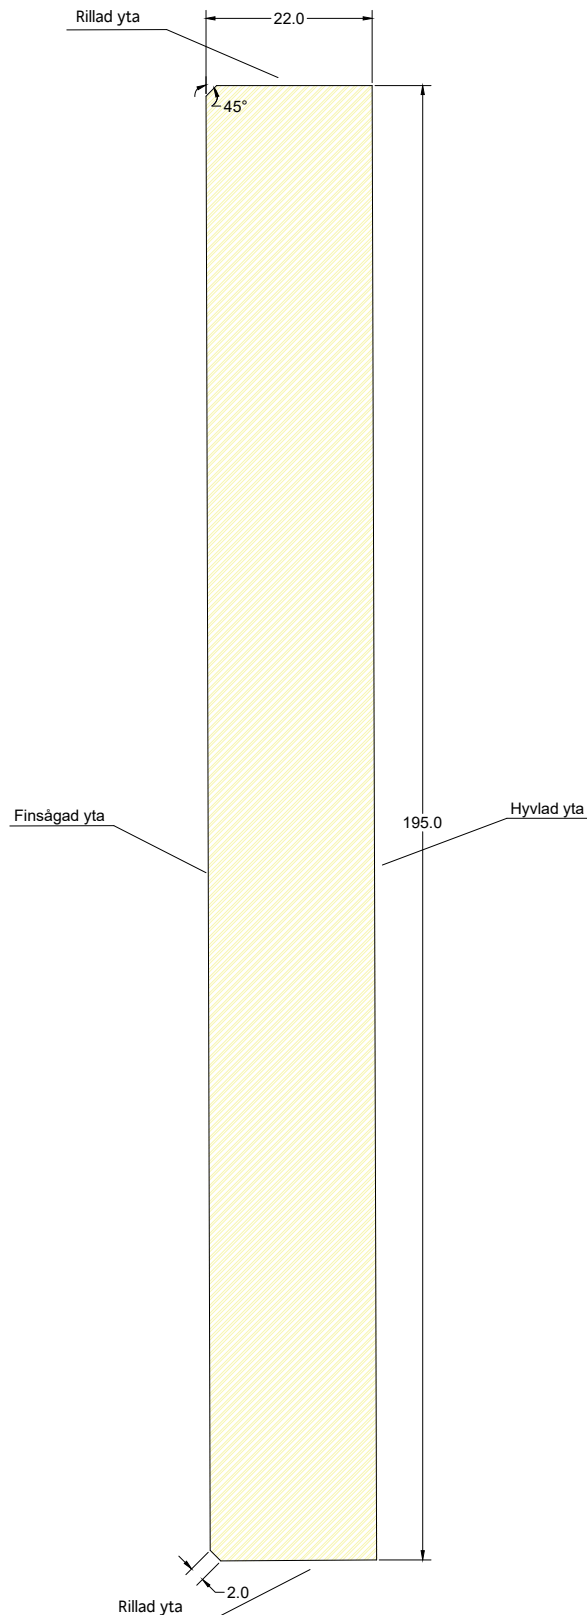

DEROME AB

Derome profilritning

Gran Ytterpanelbräda O/S V 22x195

Obehandlad artikel: 1022195040001

Vilmabasnr: VB2306

Grundmålad artikel: 1022195040101

Mellanstruk. artikel: 1022195040201

Derome

Skala: 1:1

Datum: 2022-04

Löp nr: 107