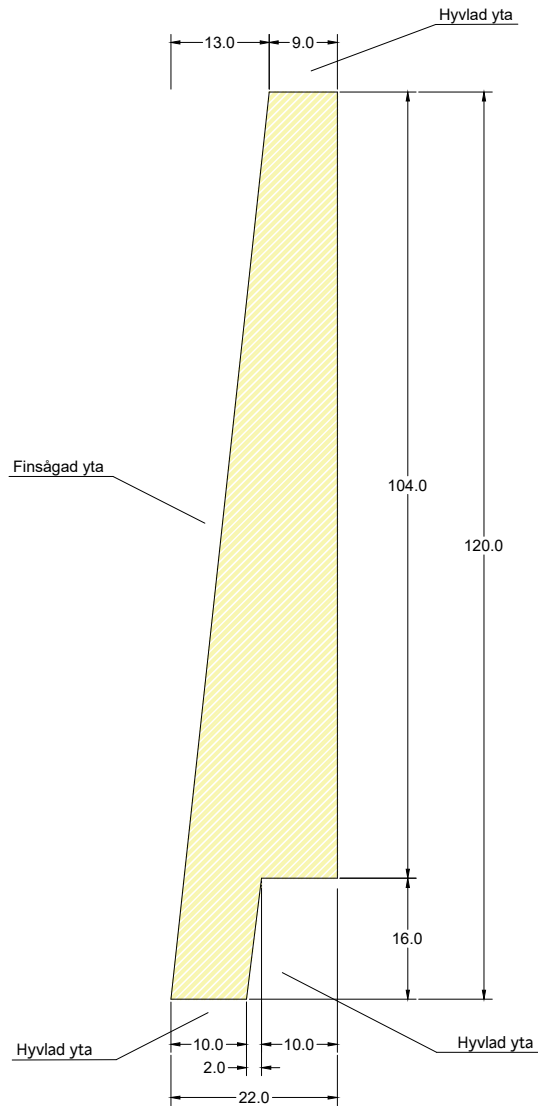

DEROME AB

Derome profilritning

Gran Fjällpanel O/S V 17x120

Obehandlad artikel: 1017120040001

Vilmabasnr:

Grundmålad artikel:

Derome

Skala:

1:1

Datum:

2022-04

Löp nr:

203