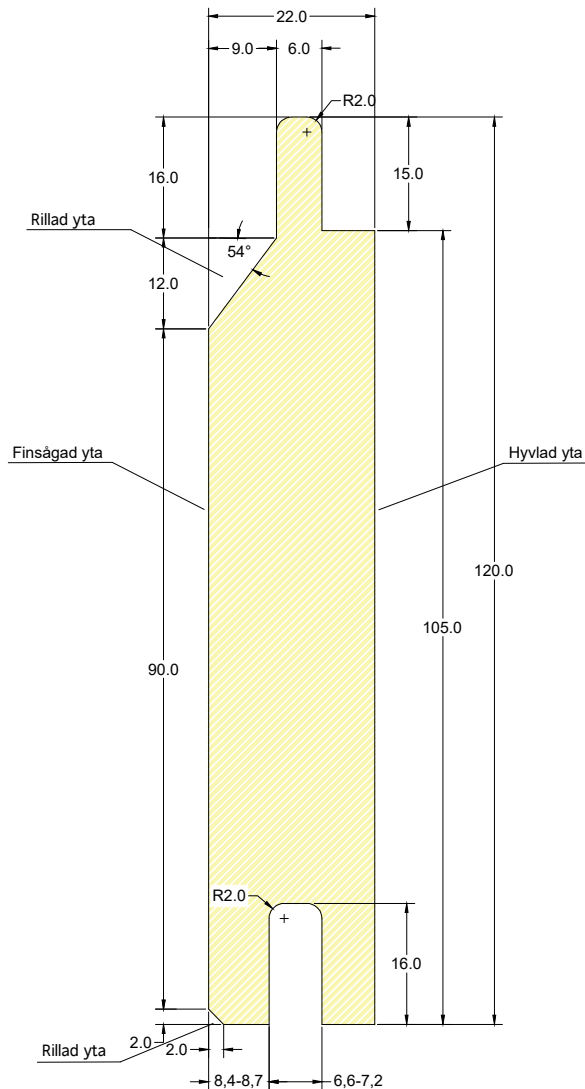

DEROME AB

Derome profilritning

Gran Enkelfasspont O/S V 22x120

Obehandlad artikel: 1022120040006

Vilmabasnr: VB 2313

Grundmålad artikel: 1022120040105

Derome

Skala: 1:1