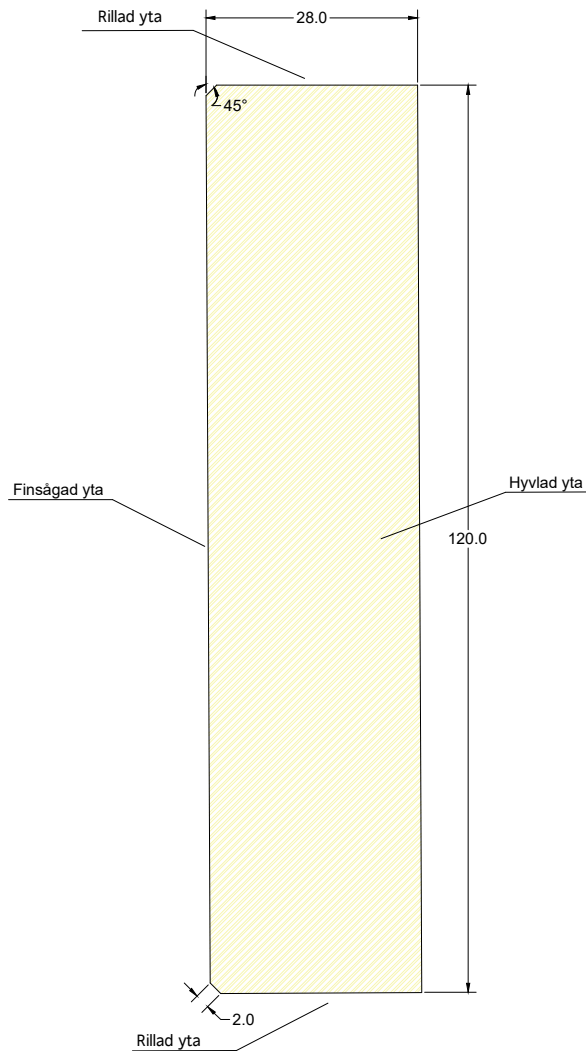

DEROME AB

Derome profilritning

Gran Ytterpanelbräda O/S V 28x120

Obehandlad artikel: 1028120040001

Vilmabasnr: VB2308

Grundmålad artikel: 1028120040101

Derome

Skala: 1:1