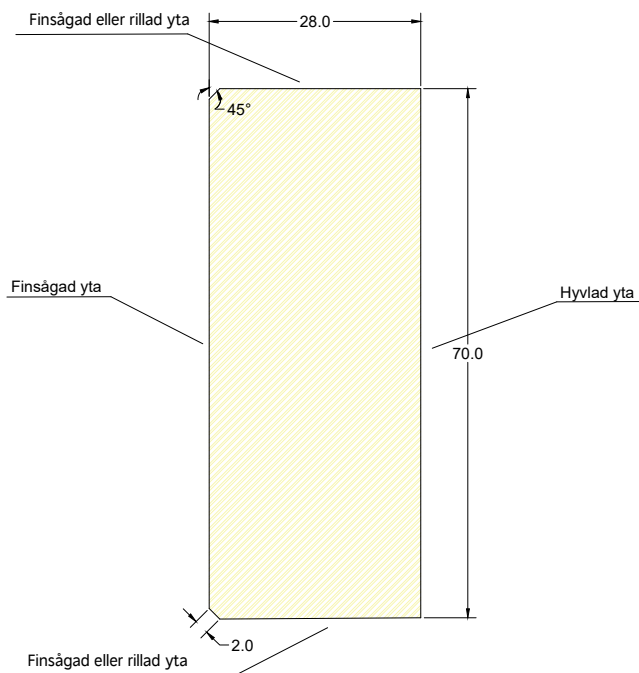

DEROME AB

Derome profilritning

Gran Ytterpanelbräda O/S V 28x70

Obehandlad artikel: 1028070040001

Grundmålad artikel: 1028070040101

**Derome**

Skala: 1:1

Datum: 2022-04

Löp nr: 108