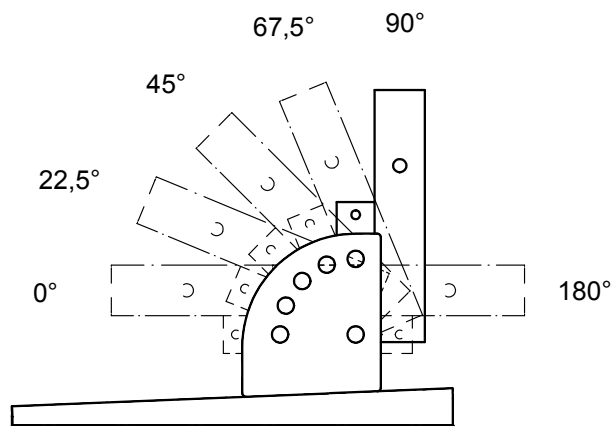

SMB SYSTEM S

3,1 kg
EN 13374 A-B-C

Item	Part number
1	10185
2	1900
3	100025, ISO 7040 - M12
4	100297, ISO 4014 - M12 x 70

EN 13374-A

EN 13374-B

EN 13374-C

[mm]

1.