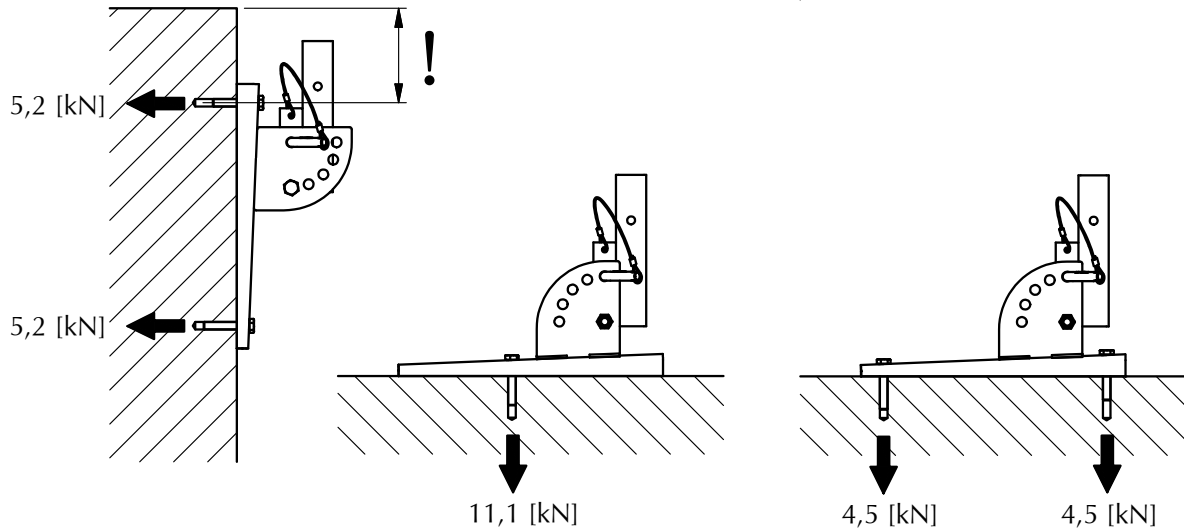

SMB SYSTEM S

3,1 kg
EN 13374 A-B-C

Item	Part number
1	10185
2	1900
3	100025, ISO 7040 - M12
4	100297, ISO 4014 - M12 x 70

EN 13374-A

EN 13374-B

EN 13374-C

[mm]

1.